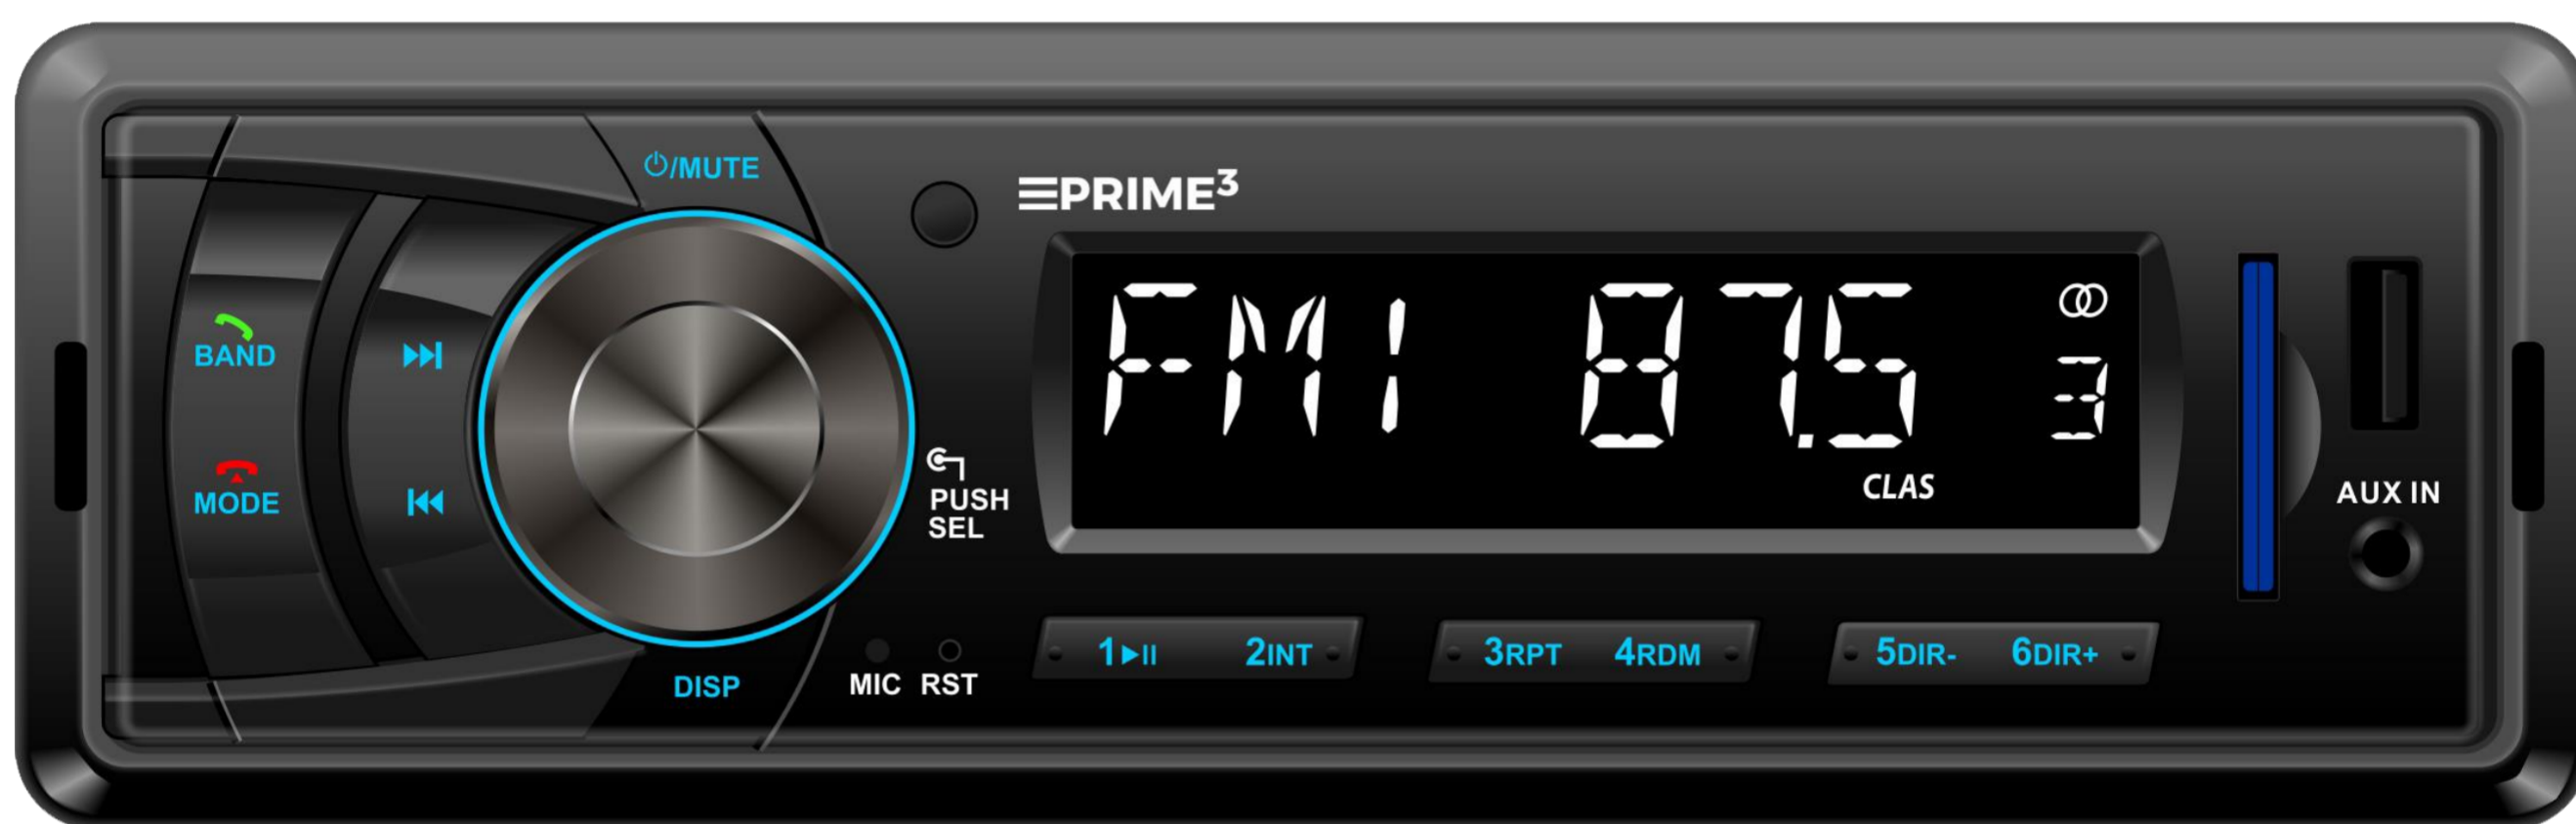

PRIME³

RADIOODTWARZACZ SAMOCHODOWY CRA21

Cechy szczególne:

- Bluetooth z funkcją zestawu głośnomówiącego i audiostreaming (A2DP)
- Tuner FM (RDS) z możliwością programowania 18 stacji
 - Odtwarzane formaty: MP3/WMA

Funkcje i specyfikacja:

- Odtwarzane nośniki: USB/SD
- Złącze USB (Standard A) – z przodu
- Przednie złącze Aux-in
- Przednie gniazdo kart SD
- Moc maksymalna 4x20 Watt Max.
- 2 kanałowe wyjście na wzmacniacz
- Pokrętko do regulacji głośności
- Niebieskie podświetlenie przycisków
- Białe podświetlenie wyświetlacza
- Niewielka głębokość montażowa
- Wbudowany mikrofon do zestawu BT
- Zamontowany na stałe przedni panel
- Złącze ISO
- Wymiary: 17 8 x 9 7 x 5 cm
- Waga: 0,4 kg
- EAN:5901750505515